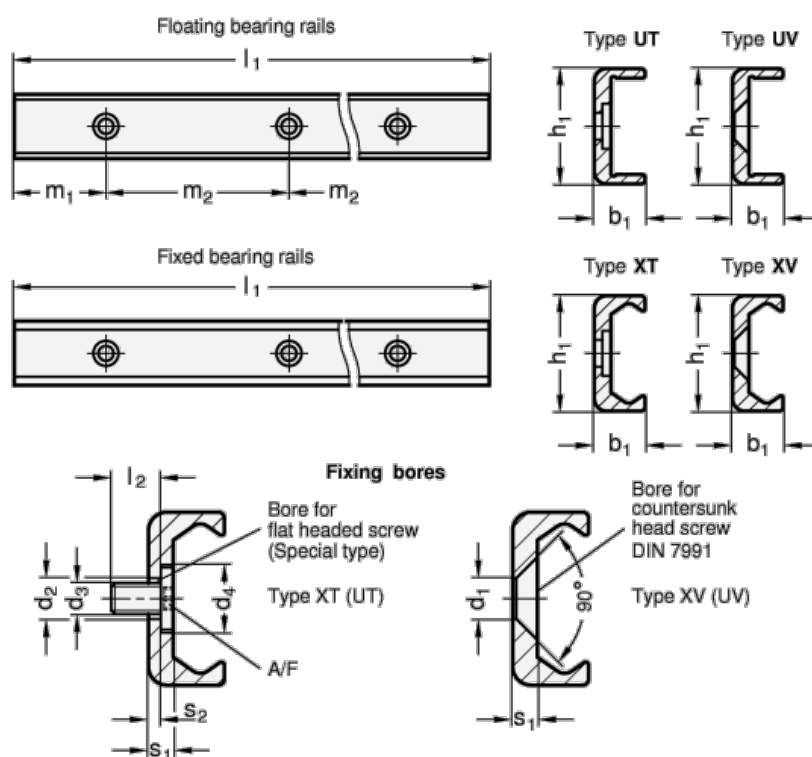

Varenummer: 2024222840040UV
 Beskrivelse: E+G kompakt profil GN 2422-28-400-40

Mål

A/F =	L2 =	=
b1 = 12.3	m1 = 40	=
d1 = 5.5	m2 = 80	=
d2 =	s1 = 4	=
d3 =	s2 =	=
d4 =	Vægt i (g) = 484	=
h1 = 28		
L1 = 400		